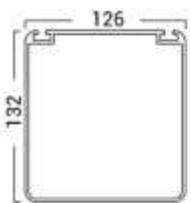

Dachprofil