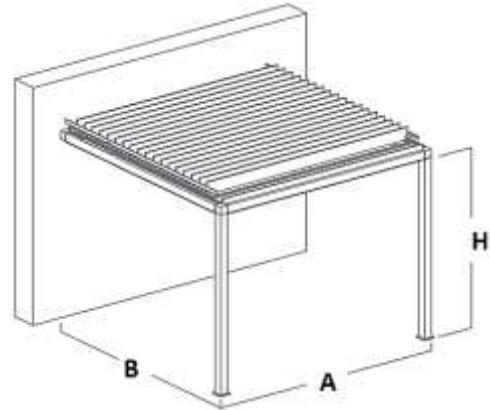

Führungsprofil

Dachprofil

Stütze

Querträger

Split S126 – Preis in CHF

Länge A →		358 cm		400 cm		442 cm		484 cm		526 cm		568 cm	
Anzahl Bänder		8		9		10		11		12		13	
Anzahl Trägerprofile	Ausladung B ↓	PVC matt	Soltis 88	PVC matt	Soltis 88	PVC matt	Soltis 88	PVC matt	Soltis 88	PVC matt	Soltis 88	PVC matt	Soltis 88
		PVC matt Blickdicht	Acryl Recycling	PVC matt Blickdicht	Acryl Recycling	PVC matt Blickdicht	Acryl Recycling	PVC matt Blickdicht	Acryl Recycling	PVC matt Blickdicht	Acryl Recycling	PVC matt Blickdicht	Acryl Recycling
6	281.6 cm	6500	6800	6800	7200	7100	7500	7400	7800	7700	8200	8000	8500
7	331.6 cm	6800	7200	7200	7600	7500	7900	7800	8300	8100	8700	8500	9000
8	381.6 cm	7200	7500	7500	8000	7900	8300	8200	8800	8600	9100	8900	9500
9	431.6 cm	7500	7900	8000	8400	8400	8800	8800	9200	9000	9600	9300	10100
10	481.6 cm	7800	8300	8200	8700	8600	9200	9000	9700	9400	10100	9800	10600
11	531.6 cm	8100	8600	8500	9100	9000	9600	9400	10100	9800	10600	10200	11100
12	581.6 cm	8400	9000	8900	9500	9300	10100	9800	10600	10200	11100	10600	11600
<p>Mehrpreise:</p> <ul style="list-style-type: none"> + 725 Somfy Antrieb elektrisch mit Handfernbedienung + 80 Höhe bis 2.7m + 160 Höhe bis 3.0m 													
<p>Minderpreise:</p> <ul style="list-style-type: none"> - 500 Montage direkt an Fassade oder Anbaugestell mit nur 2 Stützen 													

100% Wasserdicht & Design
Durch die Alulamellen der perfekte Winterschutz für deinen Sitzplatz

Xenia X100 – Technik

Gestell Freistehend

Fassaden Montage

Dachprofil

Stütze

Lamelle

schwenkbar bis 85°