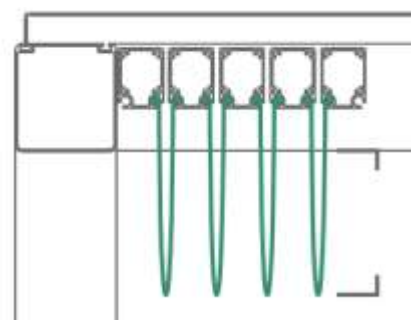

Querträger

Faltenhöhe max. 16 cm