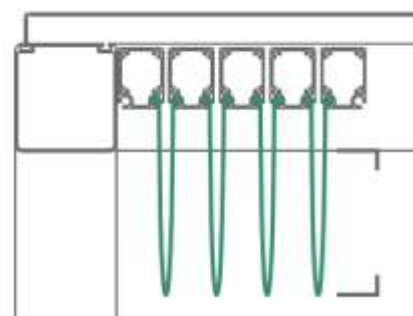

Fassaden Montage

Führungsprofil

Dachprofil

Stütze

Querträger

LED integriert

Wasserablauf

2-seitig oder 1-seitig wählbar

Falten-
höhe
max.
16 cm

TALAS T100 – Preis in CHF

		Länge A →		300 cm		350 cm		400 cm		450 cm		500 cm	
Anzahl Trägerprofile	Ausladung B ↓	PVC matt	Soltis 88	PVC matt	Soltis 88	PVC matt	Soltis 88	PVC matt	Soltis 88	PVC matt	Soltis 88	PVC matt	Soltis 88
		PVC matt Blickdicht	Acryl Recycling	PVC matt Blickdicht	Acryl Recycling	PVC matt Blickdicht	Acryl Recycling	PVC matt Blickdicht	Acryl Recycling	PVC matt Blickdicht	Acryl Recycling	PVC matt Blickdicht	Acryl Recycling
6	270 cm	6000	6400	6300	6800	6600	7200	7000	7700	7300	8100		
7	320 cm	6200	6800	6600	7300	7000	7700	7400	8200	7700	8600		
8	370 cm	6500	7200	6900	7700	7300	8200	7700	8700	8100	9200		
9	420 cm	6800	7500	7300	8100	7700	8600	8100	9200	8600	9700		
10	470 cm	7100	7900	7600	8500	8000	9100	8500	9700	9000	10300		
<p>Mehrpreise:</p> <ul style="list-style-type: none"> + 725 Somfy Antrieb elektrisch mit Handsender Standardhöhe H = bis 2.4m (Fertig Fussboden bis Unterkante Träger) + 60 Höhe bis 2.7m + 120 Höhe bis 3.0m <p>Minderpreise:</p> <ul style="list-style-type: none"> - 400 Montage direkt an Fassade mit nur 2 Stützen 													