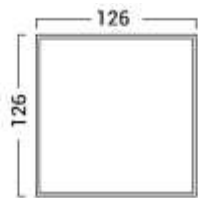

Xenia X126 – Technik

Gestell Freistehend

Stütze

Wasserablauf

Direkt über das Dachprofil

Profil zur Absicherung vom Rücklauf