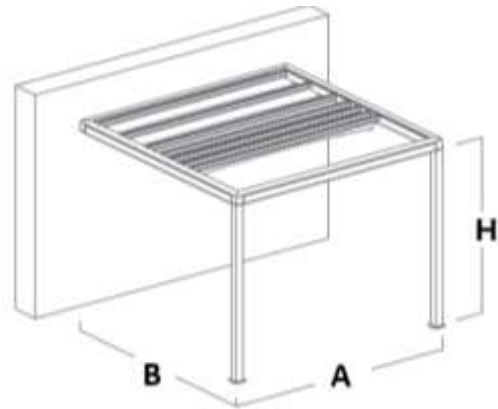

PERGOLA TALAS

Pergola mit Aluminium Gestell in 2 Grössen
Schiebedachsystem aus PVC-Blachen oder Acryl-Stoff

100% Wasserdicht
Die Preisgünstigere Alternative zum Lamellendach

TALAS T100 - Technik

Gestell Freistehend

Fassaden Montage

Führungsprofil

Dachprofil

Stütze

Querträger

LED integriert

Wasserablauf

2-seitig oder 1-seitig wählbar