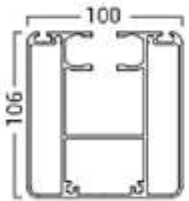

Führungsprofil