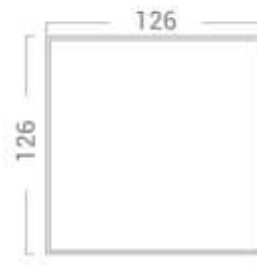

Split S126 - Technik

Gestell Freistehend