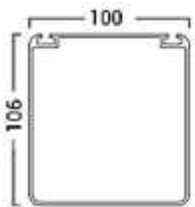

Dachprofil