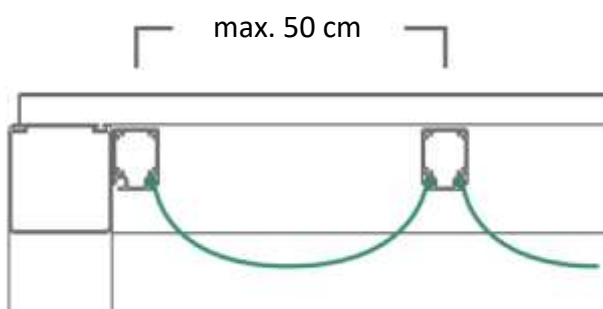

Fassaden Montage

Führungsprofil

Dachprofil

Stütze

Querträger

LED integriert

Wasserablauf

2-seitig oder 1-seitig wählbar

Falten-
höhe
max.
16 cm

TALAS T100 – Preis in CHF

		Länge A →		300 cm		350 cm		400 cm		450 cm		500 cm	
Anzahl Trägerprofile	Ausladung B ↓	PVC matt	Soltis 88	PVC matt	Soltis 88	PVC matt	Soltis 88	PVC matt	Soltis 88	PVC matt	Soltis 88	PVC matt	Soltis 88
		PVC matt Blickdicht	Acryl Recycling	PVC matt Blickdicht	Acryl Recycling	PVC matt Blickdicht	Acryl Recycling	PVC matt Blickdicht	Acryl Recycling	PVC matt Blickdicht	Acryl Recycling	PVC matt Blickdicht	Acryl Recycling
6	270 cm	6000	6400	6300	6800	6600	7200	7000	7700	7300	8100		
7	320 cm	6200	6800	6600	7300	7000	7700	7400	8200	7700	8600		
8	370 cm	6500	7200	6900	7700	7300	8200	7700	8700	8100	9200		
9	420 cm	6800	7500	7300	8100	7700	8600	8100	9200	8600	9700		
10	470 cm	7100	7900	7600	8500	8000	9100	8500	9700	9000	10300		
<p>Mehrpreise:</p> <ul style="list-style-type: none"> + 725 Somfy Antrieb elektrisch mit Handsender Standardhöhe H = bis 2.4m (Fertig Fussboden bis Unterkante Träger) + 60 Höhe bis 2.7m + 120 Höhe bis 3.0m <p>Minderpreise:</p> <ul style="list-style-type: none"> - 400 Montage direkt an Fassade mit nur 2 Stützen 													