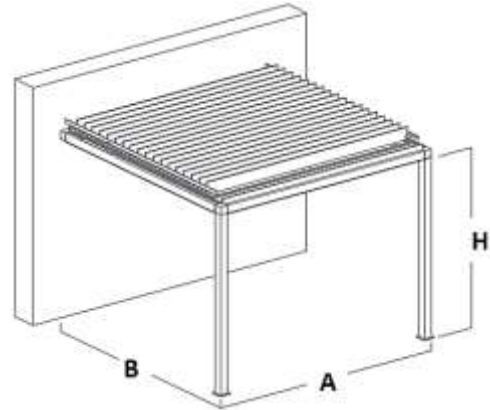

Fassaden Montage