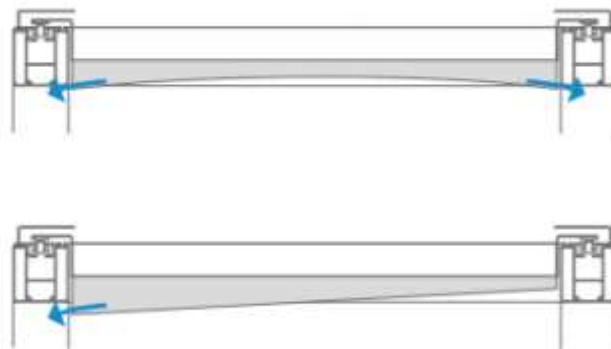

Fassaden Montage

Führungsprofil

Dachprofil

Stütze

Querträger

LED integriert

Wasserablauf

2-seitig oder 1-seitig wählbar