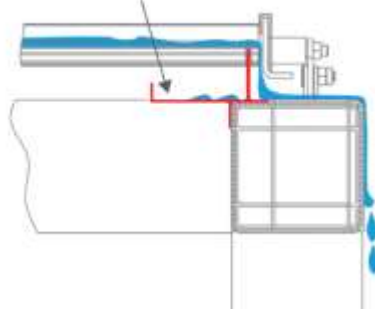

Wasserablauf

Direkt über das Dachprofil

Profil zur Absicherung vom Rücklauf

Xenia X100 – Preis in CHF

Anzahl Lamellen	Länge A →	300 cm	350 cm	400 cm	450 cm	500 cm
	Ausladung B ↓					
12	212 cm	7400	7800	8100	8400	8700
14	240.6 cm	7900	8200	8600	9000	9300
16	269.2 cm	8300	8700	9100	9500	9900
18	297.8 cm	8700	9200	9600	10100	10500
20	326.4 cm	9100	9600	10100	10600	11100
22	355 cm	9600	10100	10600	11200	11700
24	383.6 cm	10000	10600	11100	11700	12300
26	412.2 cm	10400	11000	11700	12300	12900
28	440.8 cm	10800	11500	12200	12900	13500
30	469.4 cm	11300	12000	12700	13400	14100