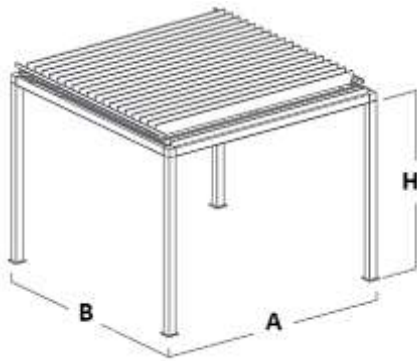

Xenia X126 – Technik

Gestell Freistehend