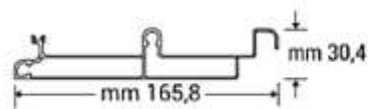

Xenia X100 – Technik

Gestell Freistehend

Lamelle

Wasserablauf

Direkt über das Dachprofil

Profil zur Absicherung vom Rücklauf