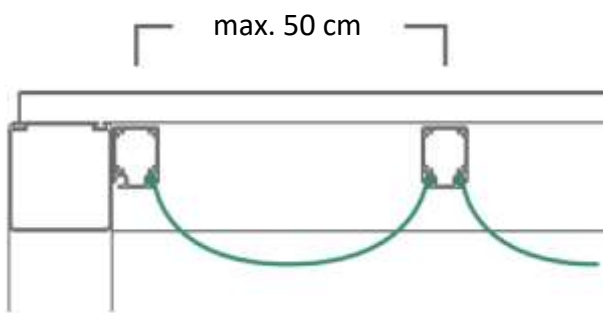

Querträger

Faltenhöhe max. 16 cm