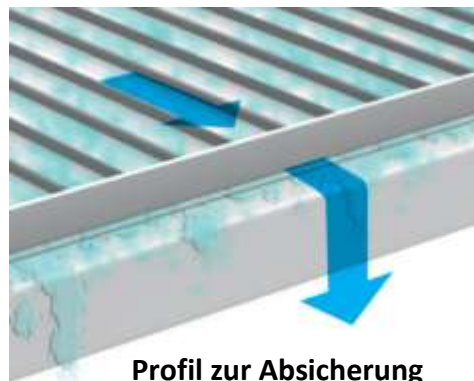

Unsere Empfehlung ist der
Antrieb mit Elektro Motor
Siehe Mehrpreis

Xenia X126 – Technik

Gestell Freistehend

Fassaden Montage

Dachprofil

Stütze

Lamelle

schwenkbar bis 85°

Wasserablauf

Direkt über das Dachprofil

Profil zur Absicherung vom Rücklauf

Xenia X126 – Preis in CHF

Anzahl Lamellen	Länge A →	300 cm	350 cm	400 cm	450 cm	500 cm
	Ausladung B ↓					
18	303 cm	9000	9000	9400	9900	10400
20	331.6 cm	9400	9400	9900	10400	10900
22	360.2 cm	9800	9800	10400	10900	11500
24	388.8 cm	10300	10300	10900	11500	12100
26	417.4 cm	10700	10700	11300	12000	12600
28	446 cm	11300	11300	11800	12500	13200
30	474.6 cm	11600	11600	12300	13000	13800
32	503.2 cm	12000	12000	12800	13600	14300
34	531.8 cm	12400	12400	13300	14100	14900
36	560.4 cm	12900	12900	13700	14600	15500
38	589 cm	13300	13300	14200	15100	16000