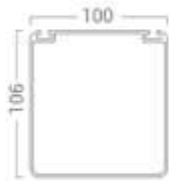

Dachprofil