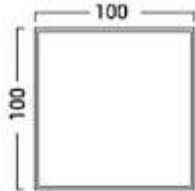

Xenia X100 – Technik

Gestell Freistehend

Stütze

Wasserablauf

Direkt über das Dachprofil

Profil zur Absicherung vom Rücklauf