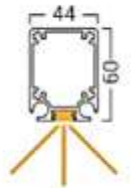

Preise gemäss Tabelle
enthalten die manuelle
Bedienung mit der Handkurbel

Unsere Empfehlung ist der
Antrieb mit Elektro Motor
Siehe Mehrpreis

TALAS T126 - Technik

Führungsprofil

Dachprofil

Stütze

Querträger