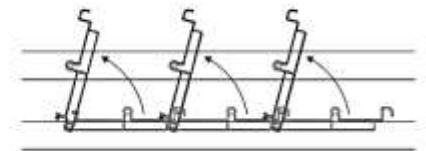

Wasserablauf

Direkt über das Dachprofil

Profil zur Absicherung vom Rücklauf

Xenia X100 – Preis in CHF

Anzahl Lamellen	Länge A →	300 cm	350 cm	400 cm	450 cm	500 cm
	Ausladung B ↓					
12	212 cm	7400	7800	8100	8400	8700
14	240.6 cm	7900	8200	8600	9000	9300
16	269.2 cm	8300	8700	9100	9500	9900
18	297.8 cm	8700	9200	9600	10100	10500
20	326.4 cm	9100	9600	10100	10600	11100
22	355 cm	9600	10100	10600	11200	11700
24	383.6 cm	10000	10600	11100	11700	12300
26	412.2 cm	10400	11000	11700	12300	12900
28	440.8 cm	10800	11500	12200	12900	13500
30	469.4 cm	11300	12000	12700	13400	14100

Mehrpreise:	
+ 750	Somfy Antrieb elektrisch mit Handfernbedienung
+ 60	Höhe bis 2.7m
+ 120	Höhe bis 3.0m

Minderpreise:	
- 400	Montage direkt an Fassade mit nur 2 Stützen

Preise gemäss Tabelle
enthalten die manuelle
Bedienung mit der Handkurbel

Unsere Empfehlung ist der
Antrieb mit Elektro Motor
Siehe Mehrpreis

Xenia X126 – Technik

Gestell Freistehend

Fassaden Montage

Dachprofil

Stütze

Lamelle

schwenkbar bis 85°

Wasserablauf

Direkt über das Dachprofil

Profil zur Absicherung vom Rücklauf

Xenia X126 – Preis in CHF

Anzahl Lamellen	Länge A →	300 cm	350 cm	400 cm	450 cm	500 cm
	Ausladung B ↓					
18	303 cm	9000	9000	9400	9900	10400
20	331.6 cm	9400	9400	9900	10400	10900
22	360.2 cm	9800	9800	10400	10900	11500
24	388.8 cm	10300	10300	10900	11500	12100
26	417.4 cm	10700	10700	11300	12000	12600
28	446 cm	11300	11300	11800	12500	13200
30	474.6 cm	11600	11600	12300	13000	13800
32	503.2 cm	12000	12000	12800	13600	14300
34	531.8 cm	12400	12400	13300	14100	14900
36	560.4 cm	12900	12900	13700	14600	15500
38	589 cm	13300	13300	14200	15100	16000