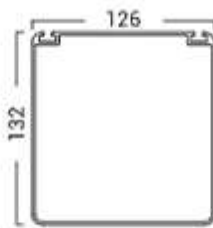

Dachprofil