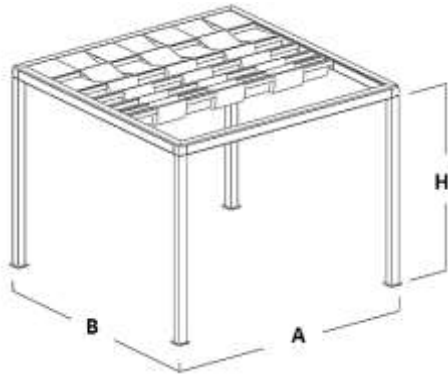

Preise gemäss Tabelle
enthalten die manuelle
Bedienung mit der Handkurbel

Unsere Empfehlung ist der
Antrieb mit Elektro Motor
Siehe Mehrpreis

PERGOLA Split

Pergola mit Aluminium Gestell in 2 Grössen
Schiebedachsystem aus PVC-Blachen oder Acryl-Stoff

100% Design
schönes Schattenspiel das sich sehen lässt

Split S100 - Technik

Gestell Freistehend

Anbaugestell oder Fassadenmontage

Führungsprofil

Dachprofil

Stütze

Querträger