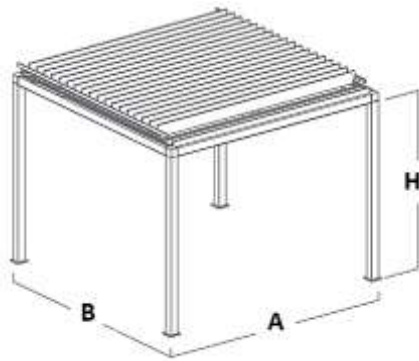

Xenia X100 – Technik

Gestell Freistehend