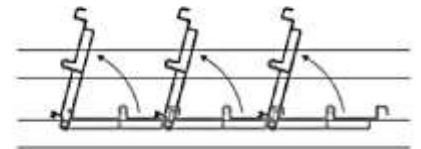

Preise gemäss Tabelle
enthalten die manuelle
Bedienung mit der Handkurbel

Unsere Empfehlung ist der
Antrieb mit Elektro Motor
Siehe Mehrpreis

PERGOLA Xenia

Pergola mit Aluminium Gestell in 2 Grössen
Lamellendachsystem aus Aluminium

100% Wasserdicht & Design
Durch die Alulamellen der perfekte Winterschutz für deinen Sitzplatz

Xenia X100 – Technik

Gestell Freistehend

Fassaden Montage

Dachprofil

Stütze

Lamelle

schwenkbar bis 85°

Wasserablauf

Direkt über das Dachprofil

Profil zur Absicherung vom Rücklauf

Xenia X100 – Preis in CHF

Anzahl Lamellen	Länge A →	300 cm	350 cm	400 cm	450 cm	500 cm
	Ausladung B ↓					
12	212 cm	7400	7800	8100	8400	8700
14	240.6 cm	7900	8200	8600	9000	9300
16	269.2 cm	8300	8700	9100	9500	9900
18	297.8 cm	8700	9200	9600	10100	10500
20	326.4 cm	9100	9600	10100	10600	11100
22	355 cm	9600	10100	10600	11200	11700
24	383.6 cm	10000	10600	11100	11700	12300
26	412.2 cm	10400	11000	11700	12300	12900
28	440.8 cm	10800	11500	12200	12900	13500
30	469.4 cm	11300	12000	12700	13400	14100

Mehrpreise:	
+ 750	Somfy Antrieb elektrisch mit Handfernbedienung
+ 60	Höhe bis 2.7m
+ 120	Höhe bis 3.0m

Minderpreise:	
- 400	Montage direkt an Fassade mit nur 2 Stützen

Preise gemäss Tabelle
enthalten die manuelle
Bedienung mit der Handkurbel