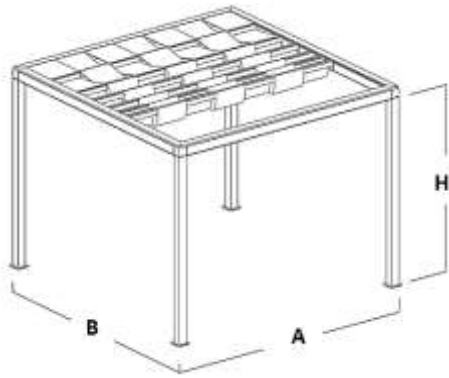

Split S126 - Technik

Gestell Freistehend