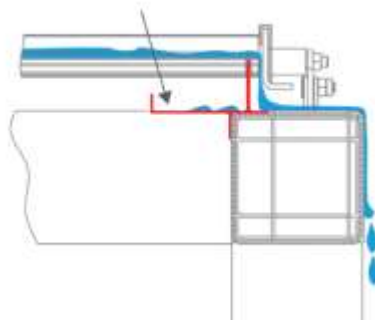

Wasserablauf

Direkt über das Dachprofil

Profil zur Absicherung vom Rücklauf

Xenia X126 – Preis in CHF

Anzahl Lamellen	Länge A →	300 cm	350 cm	400 cm	450 cm	500 cm
	Ausladung B ↓					
18	303 cm	9000	9000	9400	9900	10400
20	331.6 cm	9400	9400	9900	10400	10900
22	360.2 cm	9800	9800	10400	10900	11500
24	388.8 cm	10300	10300	10900	11500	12100
26	417.4 cm	10700	10700	11300	12000	12600
28	446 cm	11300	11300	11800	12500	13200
30	474.6 cm	11600	11600	12300	13000	13800
32	503.2 cm	12000	12000	12800	13600	14300
34	531.8 cm	12400	12400	13300	14100	14900
36	560.4 cm	12900	12900	13700	14600	15500
38	589 cm	13300	13300	14200	15100	16000