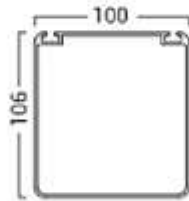

Dachprofil