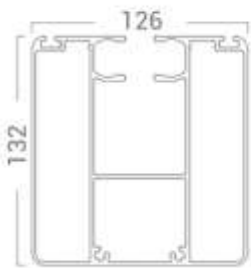

Führungsprofil

Dachprofil

Stütze

Querträger

Split S126 – Preis in CHF

Länge A →		358 cm		400 cm		442 cm		484 cm		526 cm		568 cm	
Anzahl Bänder		8		9		10		11		12		13	
Anzahl Trägerprofile	Ausladung B ↓	PVC matt	Soltis 88	PVC matt	Soltis 88	PVC matt	Soltis 88	PVC matt	Soltis 88	PVC matt	Soltis 88	PVC matt	Soltis 88
		PVC matt Blickdicht	Acryl Recycling	PVC matt Blickdicht	Acryl Recycling	PVC matt Blickdicht	Acryl Recycling	PVC matt Blickdicht	Acryl Recycling	PVC matt Blickdicht	Acryl Recycling	PVC matt Blickdicht	Acryl Recycling
6	281.6 cm	6500	6800	6800	7200	7100	7500	7400	7800	7700	8200	8000	8500
7	331.6 cm	6800	7200	7200	7600	7500	7900	7800	8300	8100	8700	8500	9000
8	381.6 cm	7200	7500	7500	8000	7900	8300	8200	8800	8600	9100	8900	9500
9	431.6 cm	7500	7900	8000	8400	8400	8800	8800	9200	9000	9600	9300	10100
10	481.6 cm	7800	8300	8200	8700	8600	9200	9000	9700	9400	10100	9800	10600
11	531.6 cm	8100	8600	8500	9100	9000	9600	9400	10100	9800	10600	10200	11100
12	581.6 cm	8400	9000	8900	9500	9300	10100	9800	10600	10200	11100	10600	11600
<p>Mehrpreise:</p> <ul style="list-style-type: none"> + 725 Somfy Antrieb elektrisch mit Handfernbedienung + 80 Höhe bis 2.7m + 160 Höhe bis 3.0m 													
<p>Minderpreise:</p> <ul style="list-style-type: none"> - 500 Montage direkt an Fassade oder Anbaugestell mit nur 2 Stützen 													