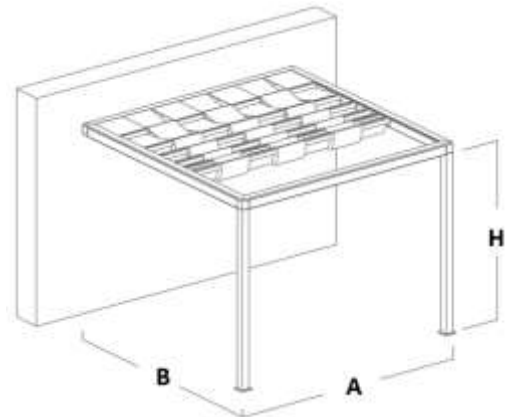

Preise gemäss Tabelle
enthalten die manuelle
Bedienung mit der Handkurbel

Unsere Empfehlung ist der
Antrieb mit Elektro Motor
Siehe Mehrpreis

PERGOLA Split

Pergola mit Aluminium Gestell in 2 Grössen
Schiebedachsystem aus PVC-Blachen oder Acryl-Stoff

100% Design
schönes Schattenspiel das sich sehen lässt

Split S100 - Technik

Gestell Freistehend

Anbaugestell oder Fassadenmontage

Führungsprofil

Dachprofil

Stütze

Querträger