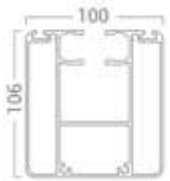

Führungsprofil