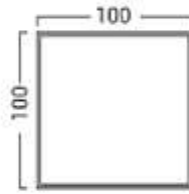

Stütze

Querträger