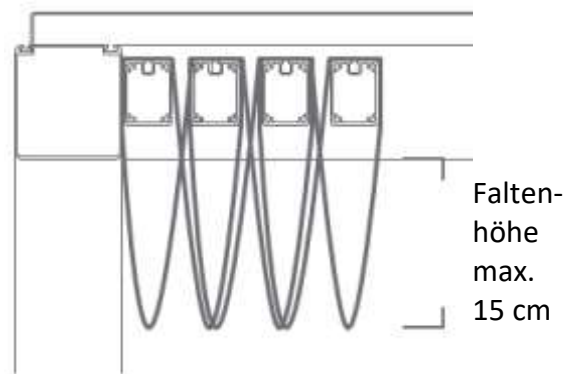

100% Design
schönes Schattenspiel das sich sehen lässt

Split S100 - Technik

Gestell Freistehend

Anbaugestell oder Fassadenmontage

Führungsprofil

Dachprofil

Stütze

Querträger

Falten-
höhe
max.
15 cm

Split S100 – Preis in CHF

		Länge A →		316 cm		358 cm		400 cm		442 cm		484 cm	
		Anzahl Bänder		7		8		9		10		11	
Anzahl Trägerprofile	Ausladung B ↓	PVC matt	Soltis 88	PVC matt	Soltis 88	PVC matt	Soltis 88	PVC matt	Soltis 88	PVC matt	Soltis 88	PVC matt	Soltis 88
		PVC matt Blickdicht	Acryl Recycling	PVC matt Blickdicht	Acryl Recycling	PVC matt Blickdicht	Acryl Recycling	PVC matt Blickdicht	Acryl Recycling	PVC matt Blickdicht	Acryl Recycling	PVC matt Blickdicht	Acryl Recycling
6	276.5 cm	6000	6200	6300	6600	6600	6900	6800	7200	7100	7500		
7	326.5 cm	6300	6600	6600	6900	6900	7300	7200	7600	7500	8000		
8	376.5 cm	6500	6900	6900	7300	7200	7700	7500	8000	7900	8400		
9	426.5 cm	7000	7200	7200	7600	7700	8000	8100	8400	8400	8900		
10	476.5 cm	7100	7500	7500	8000	7900	8400	8300	8900	8600	9300		
<p>Mehrpreise:</p> <ul style="list-style-type: none"> + 725 Somfy Antrieb elektrisch mit Handfernbedienung + 60 Höhe bis 2.7m + 120 Höhe bis 3.0m 													
<p>Minderpreise:</p> <ul style="list-style-type: none"> - 400 Montage direkt an Fassade mit nur 2 Stützen 													