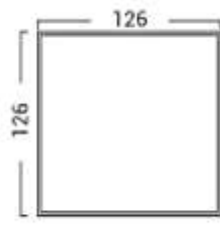

Stütze

Querträger