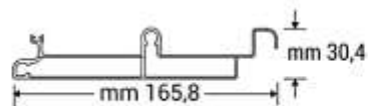

Mehrpreise:	
+ 750	Somfy Antrieb elektrisch mit Handfernbedienung
+ 60	Höhe bis 2.7m
+ 120	Höhe bis 3.0m

Minderpreise:	
- 400	Montage direkt an Fassade mit nur 2 Stützen

Preise gemäss Tabelle
enthalten die manuelle
Bedienung mit der Handkurbel

Unsere Empfehlung ist der
Antrieb mit Elektro Motor
Siehe Mehrpreis

Xenia X126 – Technik

Gestell Freistehend

Fassaden Montage

Dachprofil

Stütze

Lamelle

schwenkbar bis 85°

Wasserablauf

Direkt über das Dachprofil

Profil zur Absicherung vom Rücklauf

Xenia X126 – Preis in CHF

Anzahl Lamellen	Länge A →	300 cm	350 cm	400 cm	450 cm	500 cm
	Ausladung B ↓					
18	303 cm	9000	9000	9400	9900	10400
20	331.6 cm	9400	9400	9900	10400	10900
22	360.2 cm	9800	9800	10400	10900	11500
24	388.8 cm	10300	10300	10900	11500	12100
26	417.4 cm	10700	10700	11300	12000	12600
28	446 cm	11300	11300	11800	12500	13200
30	474.6 cm	11600	11600	12300	13000	13800
32	503.2 cm	12000	12000	12800	13600	14300
34	531.8 cm	12400	12400	13300	14100	14900
36	560.4 cm	12900	12900	13700	14600	15500
38	589 cm	13300	13300	14200	15100	16000