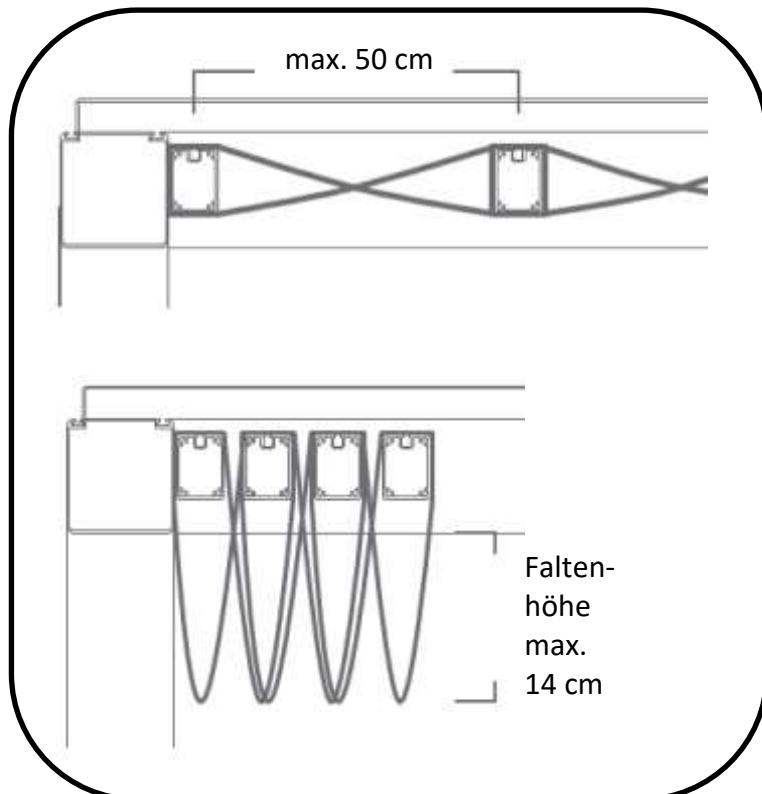

Führungsprofil

Dachprofil

Stütze

Querträger

Split S126 – Preis in CHF

Länge A →		358 cm		400 cm		442 cm		484 cm		526 cm		568 cm	
Anzahl Bänder		8		9		10		11		12		13	
Anzahl Trägerprofile	Ausladung B ↓	PVC matt	Soltis 88	PVC matt	Soltis 88	PVC matt	Soltis 88	PVC matt	Soltis 88	PVC matt	Soltis 88	PVC matt	Soltis 88
		PVC matt Blickdicht	Acryl Recycling	PVC matt Blickdicht	Acryl Recycling	PVC matt Blickdicht	Acryl Recycling	PVC matt Blickdicht	Acryl Recycling	PVC matt Blickdicht	Acryl Recycling	PVC matt Blickdicht	Acryl Recycling
6	281.6 cm	6500	6800	6800	7200	7100	7500	7400	7800	7700	8200	8000	8500
7	331.6 cm	6800	7200	7200	7600	7500	7900	7800	8300	8100	8700	8500	9000
8	381.6 cm	7200	7500	7500	8000	7900	8300	8200	8800	8600	9100	8900	9500
9	431.6 cm	7500	7900	8000	8400	8400	8800	8800	9200	9000	9600	9300	10100
10	481.6 cm	7800	8300	8200	8700	8600	9200	9000	9700	9400	10100	9800	10600
11	531.6 cm	8100	8600	8500	9100	9000	9600	9400	10100	9800	10600	10200	11100
12	581.6 cm	8400	9000	8900	9500	9300	10100	9800	10600	10200	11100	10600	11600
<p>Mehrpreise:</p> <ul style="list-style-type: none"> + 725 Somfy Antrieb elektrisch mit Handfernbedienung + 80 Höhe bis 2.7m + 160 Höhe bis 3.0m 													
<p>Minderpreise:</p> <ul style="list-style-type: none"> - 500 Montage direkt an Fassade oder Anbaugestell mit nur 2 Stützen 													