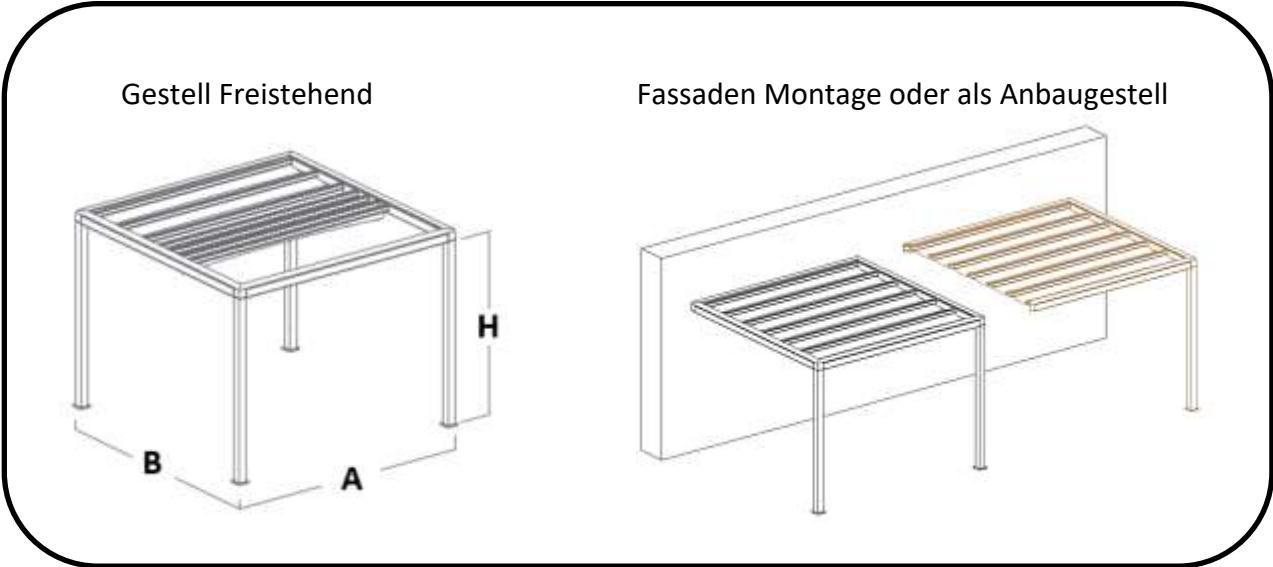

TALAS T126 - Technik