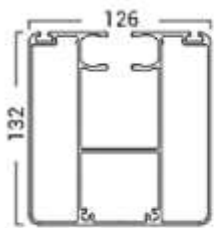

TALAS T126 - Technik

Führungsprofil