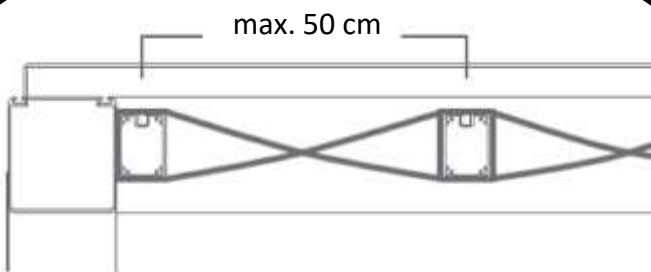

Fassaden Montage

Führungsprofil

Dachprofil

Stütze

Querträger

LED integriert

Wasserablauf

2-seitig oder 1-seitig wählbar

100% Design
schönes Schattenspiel das sich sehen lässt

Split S100 - Technik

Gestell Freistehend

Anbaugestell oder Fassadenmontage

Führungsprofil

Dachprofil

Stütze

Querträger

Falten-
höhe
max.
15 cm

Split S100 – Preis in CHF

		Länge A →		316 cm		358 cm		400 cm		442 cm		484 cm	
		Anzahl Bänder		7		8		9		10		11	
Anzahl Trägerprofile	Ausladung B ↓	PVC matt	Soltis 88	PVC matt	Soltis 88	PVC matt	Soltis 88	PVC matt	Soltis 88	PVC matt	Soltis 88	PVC matt	Soltis 88
		PVC matt Blickdicht	Acryl Recycling	PVC matt Blickdicht	Acryl Recycling	PVC matt Blickdicht	Acryl Recycling	PVC matt Blickdicht	Acryl Recycling	PVC matt Blickdicht	Acryl Recycling	PVC matt Blickdicht	Acryl Recycling
6	276.5 cm	6000	6200	6300	6600	6600	6900	6800	7200	7100	7500		
7	326.5 cm	6300	6600	6600	6900	6900	7300	7200	7600	7500	8000		
8	376.5 cm	6500	6900	6900	7300	7200	7700	7500	8000	7900	8400		
9	426.5 cm	7000	7200	7200	7600	7700	8000	8100	8400	8400	8900		
10	476.5 cm	7100	7500	7500	8000	7900	8400	8300	8900	8600	9300		
<p>Mehrpreise:</p> <ul style="list-style-type: none"> + 725 Somfy Antrieb elektrisch mit Handfernbedienung + 60 Höhe bis 2.7m + 120 Höhe bis 3.0m 													
<p>Minderpreise:</p> <ul style="list-style-type: none"> - 400 Montage direkt an Fassade mit nur 2 Stützen 													