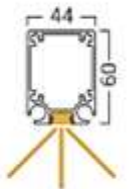

Fassaden Montage

Führungsprofil

Dachprofil

Stütze

Querträger

LED integriert

Wasserablauf

2-seitig oder 1-seitig wählbar

Falten-
höhe
max.
16 cm

TALAS T100 – Preis in CHF

		Länge A →		300 cm		350 cm		400 cm		450 cm		500 cm	
Anzahl Trägerprofile	Ausladung B ↓	PVC matt	Soltis 88	PVC matt	Soltis 88	PVC matt	Soltis 88	PVC matt	Soltis 88	PVC matt	Soltis 88	PVC matt	Soltis 88
		PVC matt Blickdicht	Acryl Recycling	PVC matt Blickdicht	Acryl Recycling	PVC matt Blickdicht	Acryl Recycling	PVC matt Blickdicht	Acryl Recycling	PVC matt Blickdicht	Acryl Recycling	PVC matt Blickdicht	Acryl Recycling
6	270 cm	6000	6400	6300	6800	6600	7200	7000	7700	7300	8100		
7	320 cm	6200	6800	6600	7300	7000	7700	7400	8200	7700	8600		
8	370 cm	6500	7200	6900	7700	7300	8200	7700	8700	8100	9200		
9	420 cm	6800	7500	7300	8100	7700	8600	8100	9200	8600	9700		
10	470 cm	7100	7900	7600	8500	8000	9100	8500	9700	9000	10300		
<p>Mehrpreise:</p> <ul style="list-style-type: none"> + 725 Somfy Antrieb elektrisch mit Handsender Standardhöhe H = bis 2.4m (Fertig Fussboden bis Unterkante Träger) + 60 Höhe bis 2.7m + 120 Höhe bis 3.0m <p>Minderpreise:</p> <ul style="list-style-type: none"> - 400 Montage direkt an Fassade mit nur 2 Stützen 													

Preise gemäss Tabelle
enthalten die manuelle
Bedienung mit der Handkurbel

Unsere Empfehlung ist der
Antrieb mit Elektro Motor
Siehe Mehrpreis

TALAS T126 - Technik

Führungsprofil

Dachprofil

Stütze

Querträger