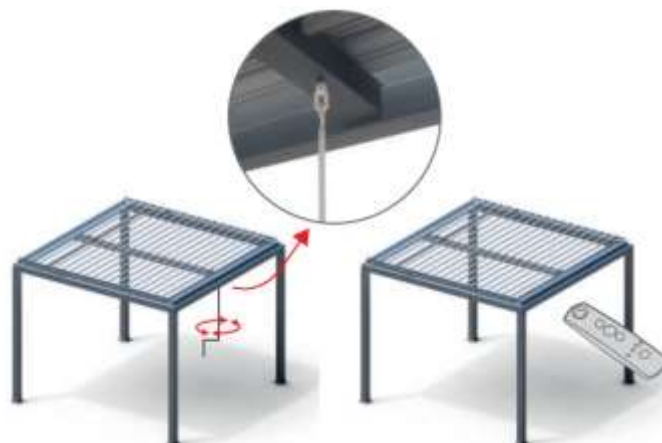

Wasserablauf

Direkt über das Dachprofil

Profil zur Absicherung vom Rücklauf

Xenia X126 – Preis in CHF

Anzahl Lamellen	Länge A →	300 cm	350 cm	400 cm	450 cm	500 cm
	Ausladung B ↓					
18	303 cm	9000	9000	9400	9900	10400
20	331.6 cm	9400	9400	9900	10400	10900
22	360.2 cm	9800	9800	10400	10900	11500
24	388.8 cm	10300	10300	10900	11500	12100
26	417.4 cm	10700	10700	11300	12000	12600
28	446 cm	11300	11300	11800	12500	13200
30	474.6 cm	11600	11600	12300	13000	13800
32	503.2 cm	12000	12000	12800	13600	14300
34	531.8 cm	12400	12400	13300	14100	14900
36	560.4 cm	12900	12900	13700	14600	15500
38	589 cm	13300	13300	14200	15100	16000

Mehrpreise:

- + 750 Somfy Antrieb elektrisch mit Handfernbedienung
- + 80 Höhe bis 2.7m
- + 160 Höhe bis 3.0m

Minderpreise:

- 500 Montage direkt an Fassade mit nur 2 Stützen

Preise gemäss Tabelle
enthalten die manuelle
Bedienung mit der Handkurbel