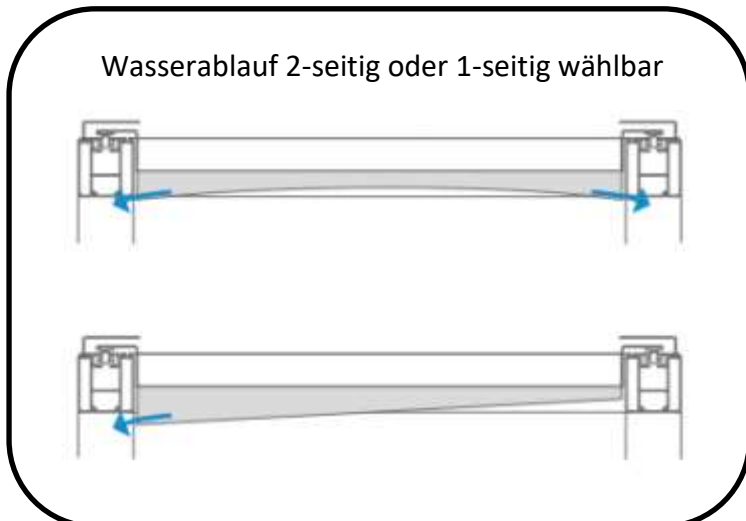

TALAS T126 - Technik

Querträger