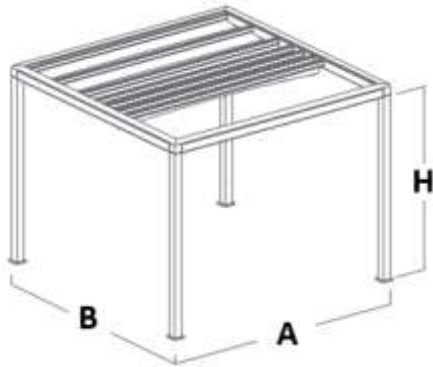

PERGOLA TALAS

Pergola mit Aluminium Gestell in 2 Grössen
Schiebedachsystem aus PVC-Blachen oder Acryl-Stoff

100% Wasserdicht
Die Preisgünstigere Alternative zum Lamellendach

TALAS T100 - Technik

Gestell Freistehend

Fassaden Montage

Führungsprofil

Dachprofil

Stütze

Querträger

LED integriert

Wasserablauf

2-seitig oder 1-seitig wählbar